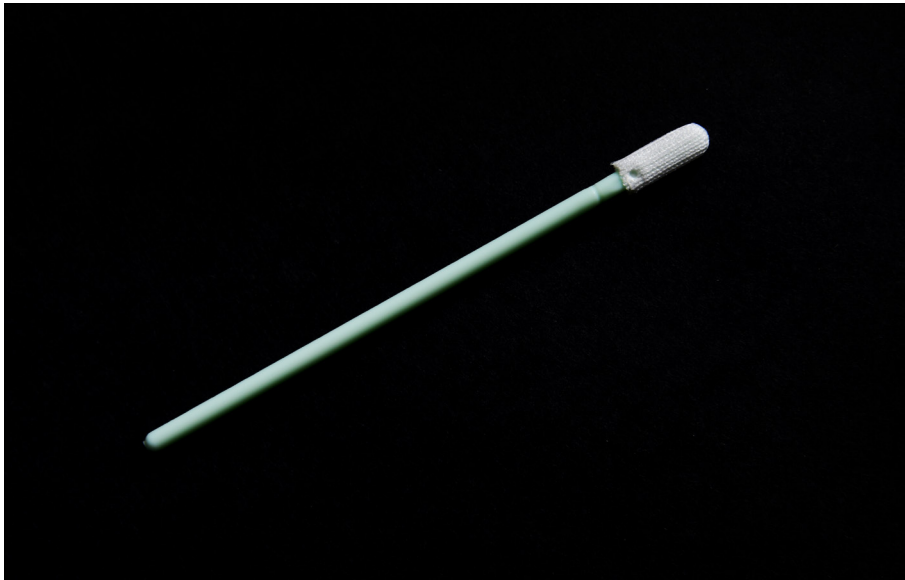

DYNOclean Swab Poly 743

Runder Reinraumtupfer mit zweilagig-gestricktem Polyesterkopf, Stäbchen aus Polypropylen

Schlüsselmerkmale

- Saugfähig & chemikalienbeständig
- Geringe Partikel- und Faserbildung
- Weich und nicht abrasiv

Vorteile

- Polyester ist thermisch mit dem Griff verbunden, somit frei von kontaminierenden Klebstoffen
- Stabile, nicht scheuernde Struktur
- Kopfmateriale in Reinraum gewaschen

Anwendungen

- Exzellente Reinigung von öligen Verunreinigungen
- Sehr gute Reinigung von flüssigen Verunreinigungen
- Gut geeignet, um Schmierstoffe und andere Flüssigkeiten aufzutragen
- Geeignet für die Reinigung empfindlicher Oberflächen
- Kompatibel mit Isopropylalkohol (IPA) und vielen Lösungsmitteln

DYNOclean Swab Poly 743

Runder Reinraumtupfer mit zweilagig-gestricktem Polyesterkopf, Stäbchen aus Polypropylen

Technische Daten	
Eigenschaften	Wert
Gesamtlänge (a)	69.5 mm
Stiellänge (b)	57.0 mm
Kopflänge (c)	12.5 mm
Kopfdicke (d)	3.6 mm
Kopfbreite (e)	3.8 mm
<hr/>	
Kontaminierungseigenschaften	Wert
LPC – Typischer Wert $\geq 0.5\mu\text{m}$	1'290 Partikel $\geq 0.5\mu\text{m}^2$
<hr/>	
Nichtflüchtige Rückstände (NVR)	Wert
IPA Extraktionsmittel	0.07 mg/Kopf
<hr/>	
Extrahierbare Ionen (Ions)	Wert
Chlorid (Cl)	< 0.20 $\mu\text{g/Kopf}$
Sulfat (SO_4)	< 0.10 $\mu\text{g/Kopf}$
Nitrat (NO_3)	< 0.10 $\mu\text{g/Kopf}$
Natrium (Na)	< 0.10 $\mu\text{g/Kopf}$
Phosphat (PO_4^{2-})	< 0.10 $\mu\text{g/Kopf}$
Kalium (K)	< 0.10 $\mu\text{g/Kopf}$
Calcium (Ca)	< 0.10 $\mu\text{g/Kopf}$
Magnesium (Mg)	< 0.01 $\mu\text{g/Kopf}$